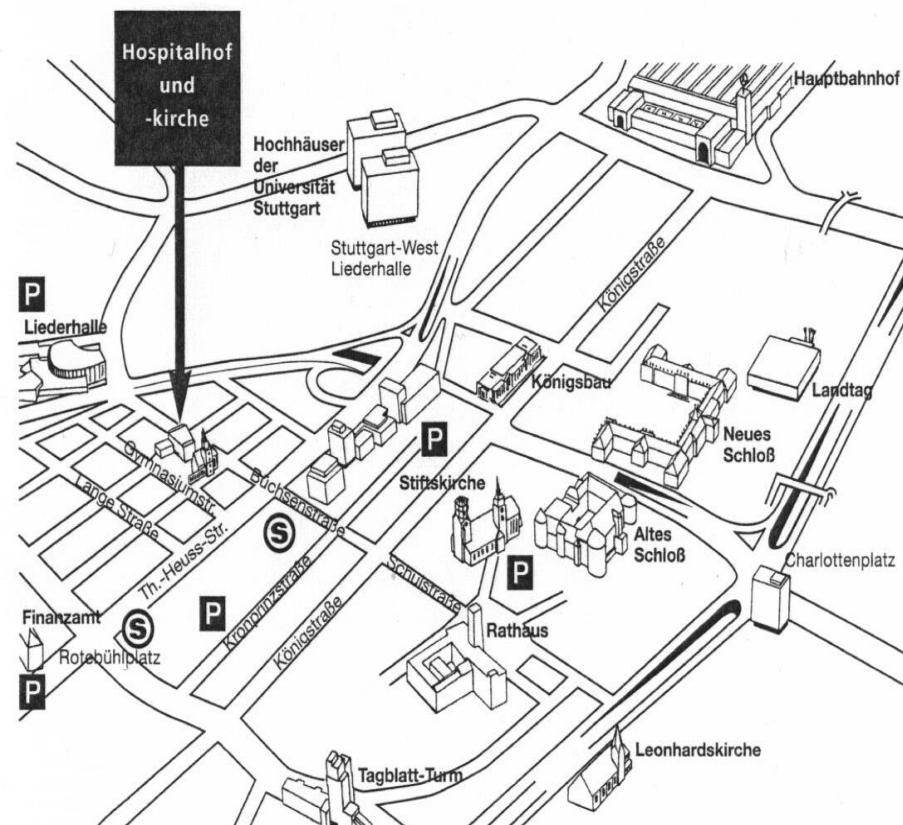

Geist + Seele + Körper =

Evangelisches Bildungszentrum Hospitalhof Stuttgart

Anfahrt mit öffentlichen Verkehrsmitteln:

Vom Hauptbahnhof Stuttgart mit S-Bahn, Linien S1 – S6, Gleis 101, bis Haltestelle „Stadtmitte“, Ausgang Büchsenstraße, Richtung Liederhalle

Anfahrt mit PKW und Bahn:

Autobahn von München: Ausfahrt Degerloch / B 27

- Parkhaus Degerloch
- Stadtbahnlinien U5, U6 oder U7
- bis Schlossplatz, Königstraße hoch bis re Abzweigung Büchsenstraße zur S-Bahn-Unterführung „Stadtmitte“ oder
- bis Hauptbahnhof, dann weiter mit S-Bahn bis Haltestelle „Stadtmitte“

- Parkhaus Weilimdorf
- S-Bahn S6 bis Haltestelle „Stadtmitte“

Anfahrt mit PKW (vor dem Haus nur Parkplätze mit Parkuhren):

Stuttgart-Mitte, Beschilderung Liederhalle folgen.

Achtung: Geänderte Verkehrsführung durch Baustellen!

Parkmöglichkeiten (ca. 250 m vom Hospitalhof entfernt):

- Leuschnergarage (Zufahrt über Schlossstraße)
- Liederhalle (Zufahrt über Holzgartenstraße)
- Liederhalle (Zufahrt über Breitscheidstraße)
- Kronprinzstraße (Zufahrt über Kronprinzstraße)
- Hofdienergarage (Zufahrt über Schellingstraße)